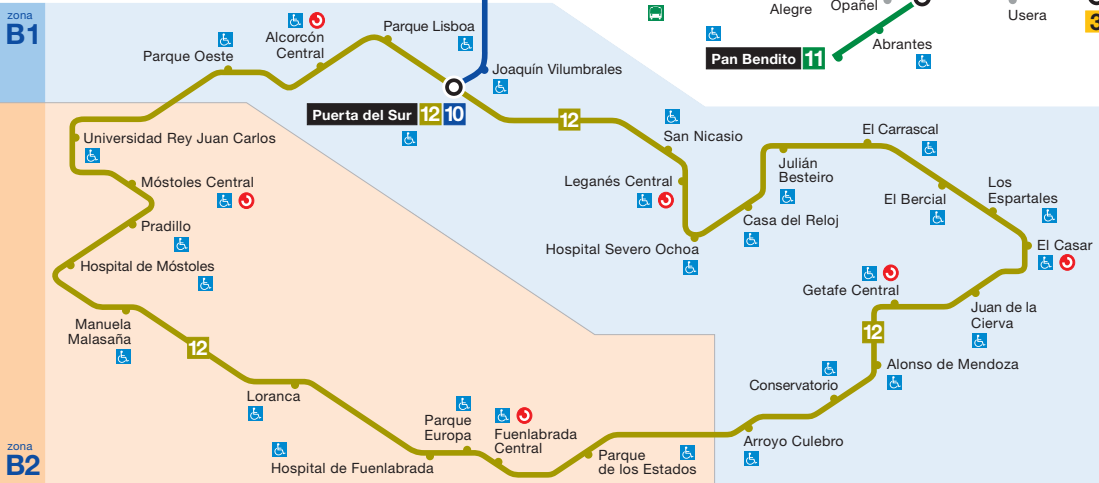

simbología

- Transbordo entre líneas de Metro
- ∞ Transbordo largo entre líneas de Metro
- ⌚ Estación con horario restringido
- ♿ Estación con acceso para personas con movilidad reducida. Ascensor
- ♿ Acceso con rampa
- 🚆 Estación de Cercanías Renfe
- 🚆 Estación Renfe
- 🚌 Terminal de autobús interurbano

- ✈️ Aeropuerto de Madrid • Barajas
- P Aparcamiento Libre en estación
- P Aparcamiento de Pago en estación
- i Oficina de Información al Cliente

zona B1 B2 B3
Cambio tarifario exclusivamente para abonos mensuales y anuales, y títulos de 10 viajes

Enero 2004

madrid

Comunidad de Madrid

MetroSur

TFM

zona B1	Rivas Urbanizaciones	♿	♿	♿	P
zona B2	Rivas Vaciamadrid	♿	♿	♿	P
zona B3	La Poveda	♿	♿	♿	P
	Arganda del Rey	♿	♿	♿	P

leyenda

- 1 Plaza de Castilla / Congosto
- 2 Ventas / Cuatros Caminos
- 3 Legazpi / Moncloa
- 4 Argüelles / Parque de Santa María
- 5 Canillejas / Casa de Campo
- 6 Circular
- 7 Las Musas / Pitis
- 8 Nuevos Ministerios / Barajas
- 9 Herrera Oria / Arganda del Rey
- 10 Fuencarral / Puerta del Sur
- 11 Plaza Elíptica / Pan Bendito
- 12 MetroSur
- R Ópera / Principe Pio