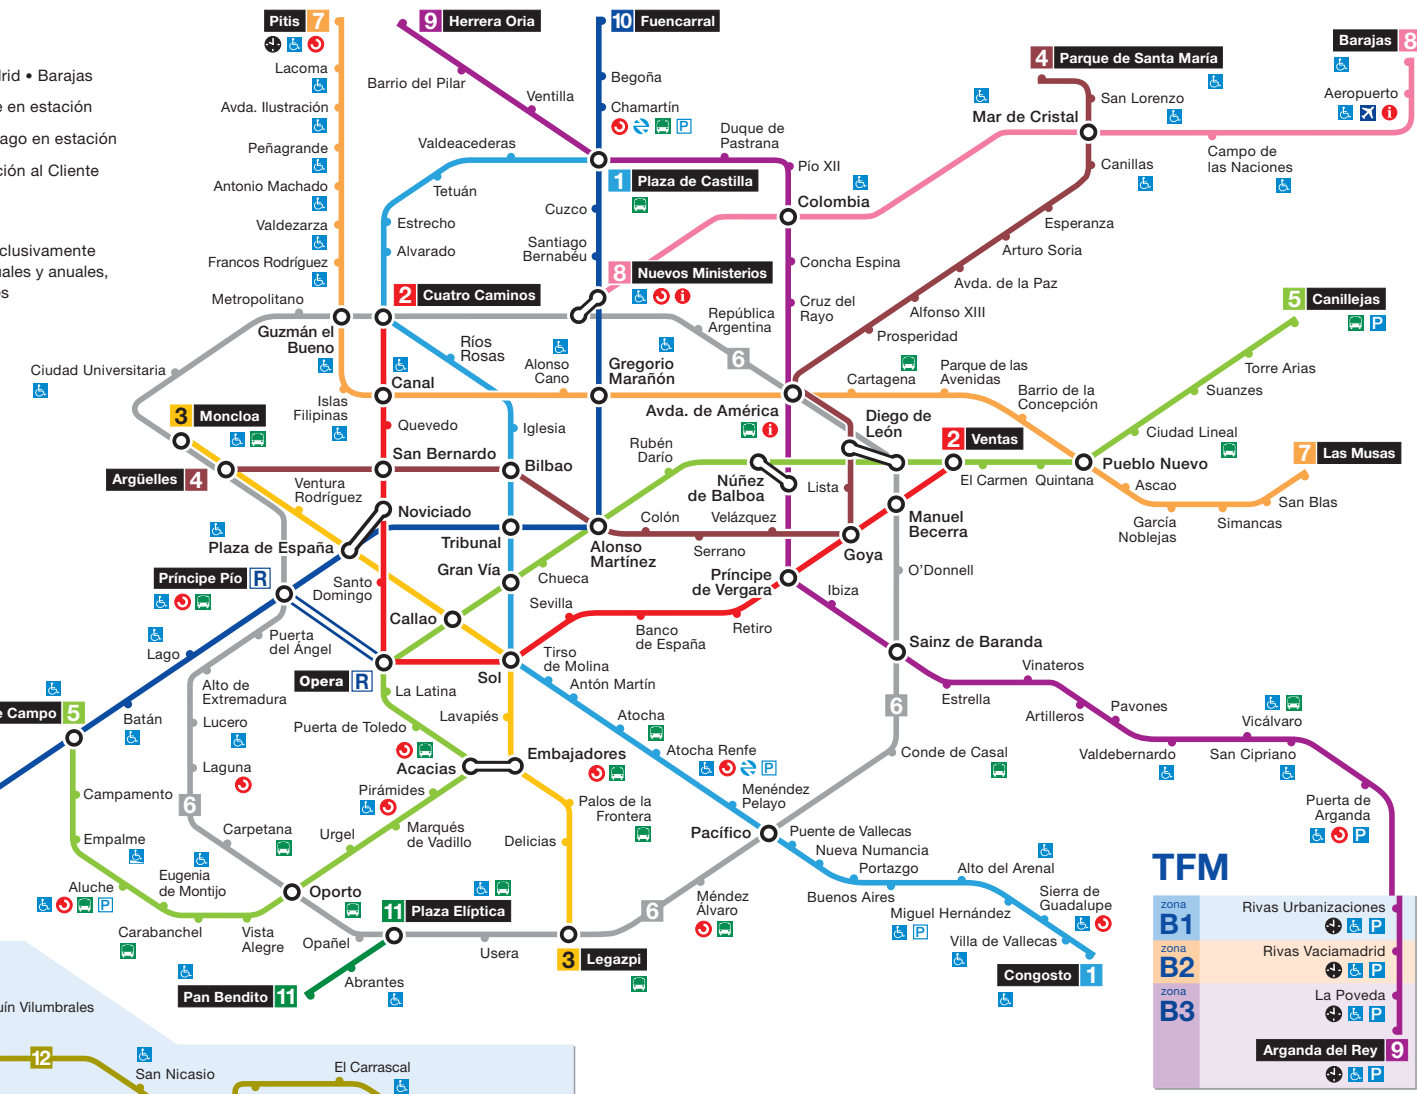

simbología

- Transbordo entre líneas de Metro
- ∞ Transbordo largo entre líneas de Metro
- ⌚ Estación con horario restringido
- ♿ Estación con acceso para personas con movilidad reducida. Ascensor
- ♿ Acceso con rampa
- 🚆 Estación de Cercanías Renfe
- 🚆 Estación Renfe
- 🚌 Terminal de autobús interurbano

- ✈️ Aeropuerto de Madrid • Barajas
- P Aparcamiento Libre en estación
- P Aparcamiento de Pago en estación
- i Oficina de Información al Cliente

zona B1 B2 B3
Cambio tarifario exclusivamente para abonos mensuales y anuales, y títulos de 10 viajes

Enero 2004

madrid

Comunidad de Madrid

MetroSur

TFM

zona B1	Rivas Urbanizaciones	♿	♿	♿	P
zona B2	Rivas Vaciamadrid	♿	♿	♿	P
zona B3	La Poveda	♿	♿	♿	P
	Arganda del Rey	♿	♿	♿	P

leyenda

- 1 Plaza de Castilla / Congosto
- 2 Ventas / Cuatros Caminos
- 3 Legazpi / Moncloa
- 4 Argüelles / Parque de Santa María
- 5 Canillejas / Casa de Campo
- 6 Circular
- 7 Las Musas / Pitis
- 8 Nuevos Ministerios / Barajas
- 9 Herrera Oria / Arganda del Rey
- 10 Fuencarral / Puerta del Sur
- 11 Plaza Elíptica / Pan Bendito
- 12 MetroSur
- R Ópera / Principe Pio